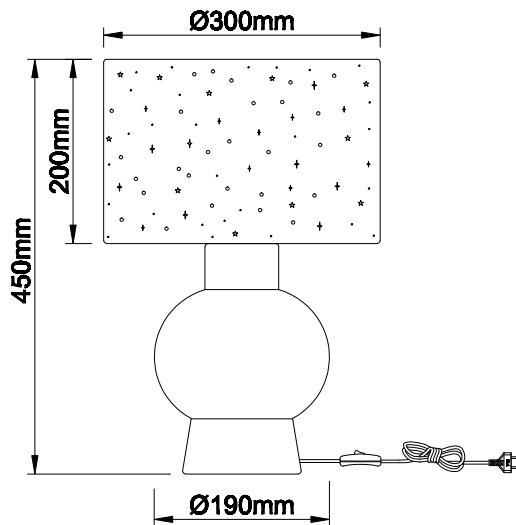

10030746

1x E27 LED max. 15W
230V ~ 50Hz

(DE) Bestimmungsgemäße Verwendung

(GB) Intended use / (FR) Utilisation conforme / (NL) Beoogd gebruik / (PL) Stosowanie zgodnie z przeznaczeniem /
(NO) Riktig bruk / (DK) Korrekt brug / (SE) Avsedd användning / (FI) Määräystenmukainen käyttö
(IT) Impiego appropriato / (ES) Uso prescrito / (CZ) Použití v souladu s určením / (PT) Utilização correta / (GR) Ενδεικτική χρήση